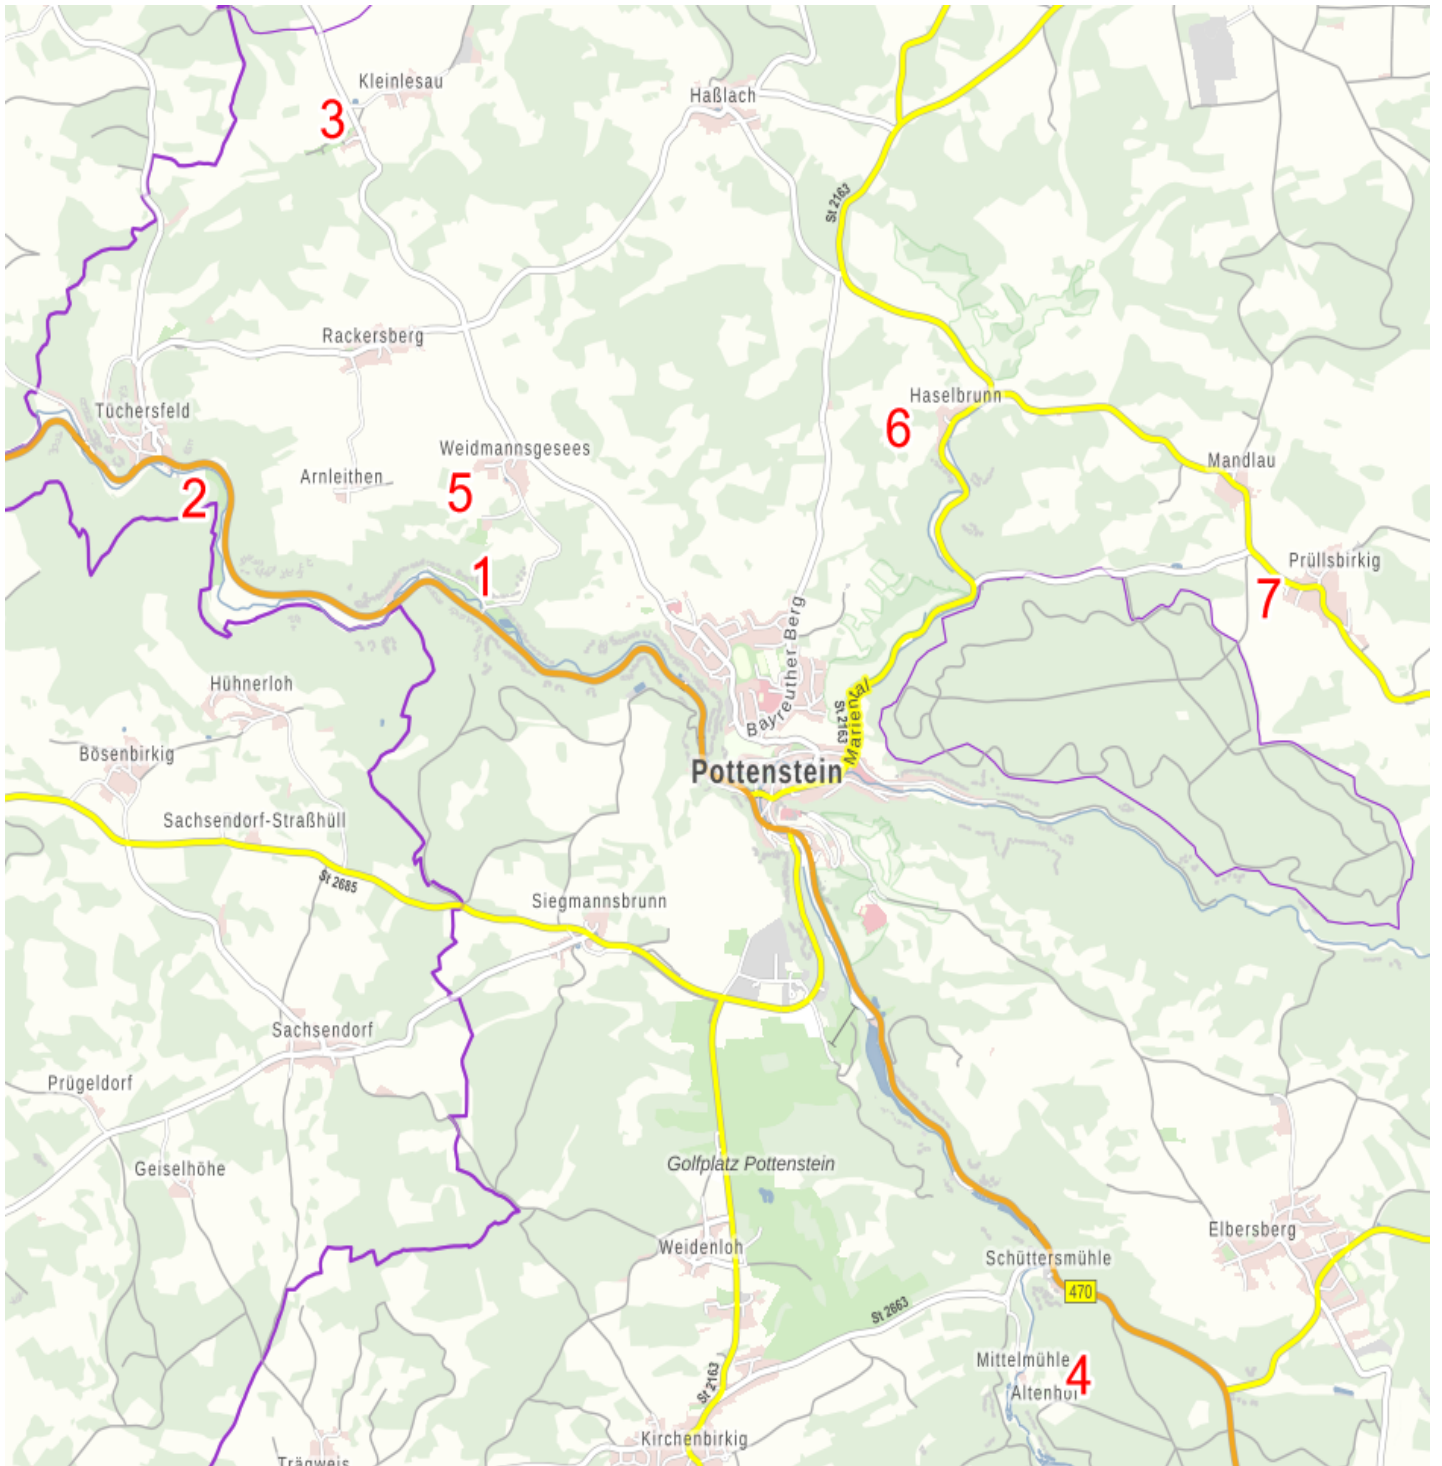

7 - Gruppenzeltplatz Berner-Hof

Prüllsbirkig 1, 91278 Pottenstein, Tel. 09243/1810

Lage der Zeltplätze

(Kartengrundlage: Bayernatlas)

Zeltplätze rund um Pottenstein